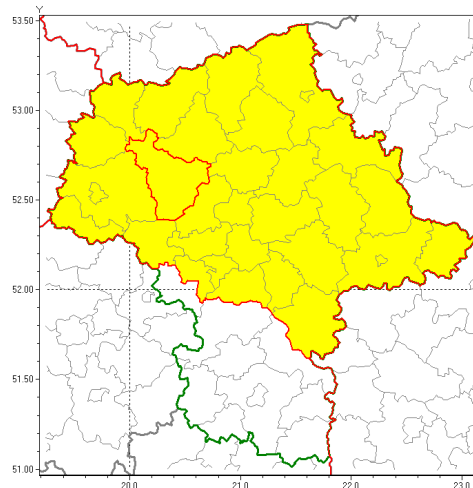

Zasięg ostrzeżenia w województwie

Intensywne opady deszczu z burzami

**Ostrzeżenie meteorologiczne Nr 31**

<b>Nazwa biura</b>	IMGW-PIB Centralne Biuro Prognoz Meteorologicznych w Warszawie
<b>Zjawisko/stopień zagrożenia</b>	Intensywne opady deszczu z burzami/ 1
<b>Obszar</b>	województwo mazowieckie <b>powiat płoński</b>
<b>Ważność</b>	od godz. 18:00 dnia 15.05.2019 do godz. 18:00 dnia 16.05.2019
<b>Przebieg</b>	Prognozuje się wystąpienie opadów deszczu okresami o natężeniu umiarkowanym lub silnym. Prognozowana wysokość opadów za okres ważności Ostrzeżenia - od 15 mm do 30 mm, lokalnie do 40 mm. W trakcie opadów deszczu będzie występować powalające burze z porywami wiatru do 70 km/h.
<b>Prawdopodobieństwo wystąpienia zjawiska(%)</b>	80%
<b>Uwagi</b>	Brak.
<b>Dyrektor synoptyk IMGW-PIB</b>	Michał Ogrodnik
<b>Godzina i data wydania</b>	godz. 12:05 dnia 15.05.2019
<b>SMS</b>	IMGW-PIB OSTRZEŻENIE: DESZCZ i BURZE/1 mazowieckie/płoński od 18:00/15.05 do 18:00/16.05.2019 15 - 30 mm, lokalnie 40 mm; porywy 70km/h.