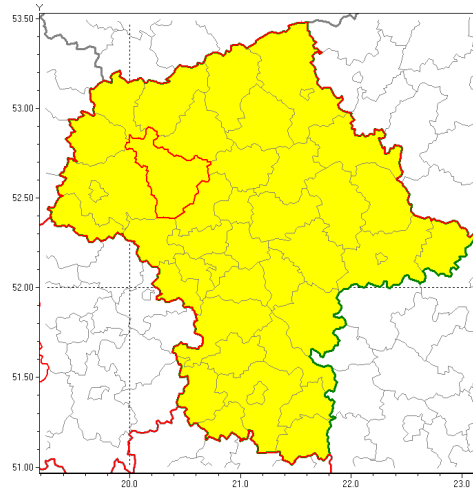

Zasięg ostrzeżenia w województwie

Burze z gradem

**Ostrzeżenie meteorologiczne Nr 39**

<b>Nazwa biura</b>	IMGW-PIB Centralne Biuro Prognoz Meteorologicznych w Warszawie
<b>Zjawisko/stopień zagrożenia</b>	Burze z gradem/ 1
<b>Obszar</b>	województwo mazowieckie <b>powiat płocki</b>
<b>Ważność</b>	od godz. 13:00 dnia 07.06.2019 do godz. 22:00 dnia 07.06.2019
<b>Przebieg</b>	Prognozuje się wystąpienie burz z opadami deszczu miejscami od 20 mm do 30 mm, lokalnie do 40 mm oraz porywami wiatru do 90 km/h. Miejscami może liwy grad.
<b>Prawdopodobieństwo wystąpienia zjawiska(%)</b>	80%
<b>Uwagi</b>	Brak.
<b>Dyrektor synoptyk IMGW-PIB</b>	Ewa Łapińska
<b>Godzina i data wydania</b>	godz. 08:58 dnia 07.06.2019
<b>SMS</b>	IMGW-PIB OSTRZEŻENIE: BURZE Z GRADEM/1 mazowieckie/płocki od 13:00/07.06 do 22:00/07.06.2019 deszcz 40 mm, porywy 90 km/h, grad.