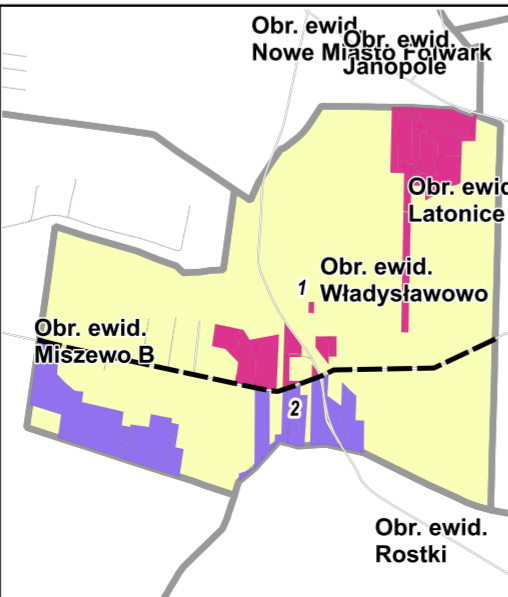

MAPA GOSPODARczo-PRZEGLĄDOWA DRZEWOSTANÓW

OBRĘB WŁADYSŁAWOWO

GMINA Nowe Miasto
POWIAT Płoński
WOJEWÓDZTWO Mazowieckie

Stan na: 01.01.2021

POWIERZCHNIA OGÓLNA 31,03 ha (31,0266 ha)

SKALA 1:5 000

0 50 100 150 200 m

Legenda

- gr. Leśne niezależnie do odnowienia zalesione gr. Leśne
- | | |
|--|--|
| | Sosna (So), Modrzew (Md), Limba (Lb) |
| | Świerk (Św) |
| | Jodła (Jd), Dąglezja (Dg) |
| | Dąb (Db) |
| | Buk (Bk), Grab (Gb) |
| | Jesion (Js), Klon (Kl), Wiąz (Wz), Jawor (Jw) |
| | Olsza (Ol) |
| | Brzoza (Brz), Akacja (Ak) |
| | Topola (Tp), Osika (Os), Wierzba (Wb), Lipa (Lp) |
| | Pozostałe grunty leśne |
- 3** Opis oddziału
a 6So70 1.56 Opis pododdziału
z Kasownik
- Zróżnica danych: geoportal.gov.pl, @autorzy OpenStreetMap, BDL 2019
- Granica obrębu
 - Granica współwłasności z inną wt.
 - Granica oddziału
 - Granica pododdziału
 - Drogi leśne
 - Linie energetyczne, telekom., rurociągi
 - Cieki
 - Pozostałe elementy liniowe
- Drogi:**
- Autostrada
 - Główna
 - Lokalna
 - Ścieżka

- Plazowina iglasta
- Plazowina liściasta
- Zrąb
- Powierzchnia gruntów leśnych o powierzchni mniejszej niż 0.1 ha w kompleksach (art. 3 ustawy o lasach z dnia 28 września 1991 roku)
- Las innych własności
- Las we władaniu PGL
- Działka ewidencyjna
- Granica pow. niestanowiącej wyłączenia (PNSW)
- Klasoużytek