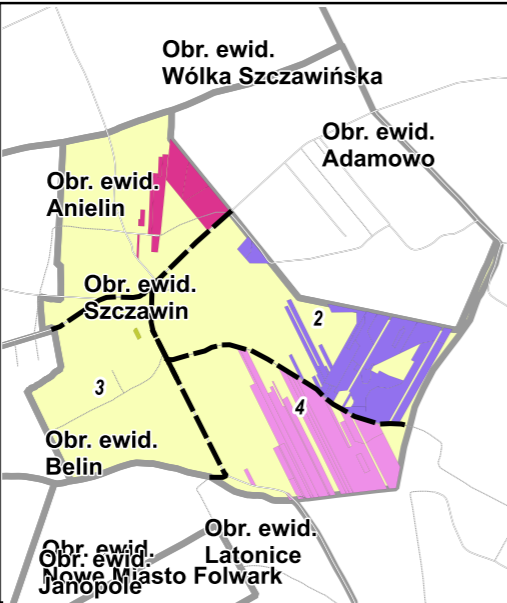

MAPA GOSPODARczo-PRZEGLĄDOWA DRZEWOSTANÓW

OBRĘB SZCZAWIN

GMINA Nowe Miasto
POWIAT Płoński
WOJEWÓDZTWO Mazowieckie

Stan na: 01.01.2021

POWIERZCHNIA OGÓLNA 62,05 ha (62,0473 ha)

SKALA 1:5 000

0 50 100 150 200 m

Legenda

gr. Leśne niezależone gr. Leśne do odnowienia zależone

	Sosna (So), Modrzew (Md), Limba (Lb)
	Świerk (Św)
	Jodła (Jd), Dąglezja (Dg)
	Dąb (Db)
	Buk (Bk), Grab (Gb)
	Jesion (Js), Klon (Kl), Wiąz (Wz), Jawor (Jw)
	Olsza (Ol)
	Brzoza (Brz), Akacja (Ak)
	Topola (Tp), Osika (Os), Wierzba (Wb), Lipa (Lp)
	Pozostałe grunty leśne

3 Opis oddziału
6So70 a 1.56 Opis pododdziału
Kasownik

Zródła danych: geoportel.gov.pl, @autorzy OpenStreetMap, BDL 2019

	Granica obrębu
	Granica współwłasności z inną wł.
	Granica oddziału
	Granica pododdziału
	Drogi leśne
	Linie energetyczne, telekom., rurociagi
	Cieki
	Pozostałe elementy liniowe
	Autostrada
	Główna
	Lokalna
	Szczotka