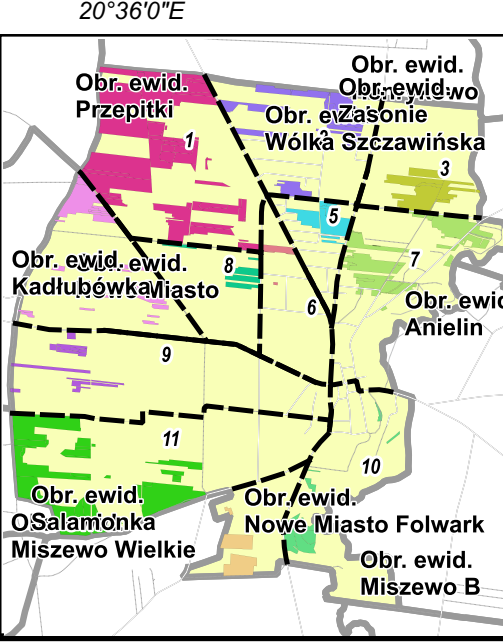

MAPA GOSPODARczo-PRZEGLĄDOWA DRZEWOStANÓW

OBREB NOWE MIASTO

GMINA Nowe Miasto
POWIAT Płoński
WOJEWÓDztwo Mazowieckie

Stan na: 01.01.2021

POWIERZchnIA OGÓLNA 165,68 ha (165,6781 ha)

SKALA 1:4 999 996/741

Legenda

| | | | | |
|----|------------------|------------------|----|------------------|
| 1 | Graniczność (Gr) | Graniczność (Gr) | 11 | Graniczność (Gr) |
| 2 | Graniczność (Gr) | Graniczność (Gr) | 12 | Graniczność (Gr) |
| 3 | Graniczność (Gr) | Graniczność (Gr) | | |
| 4 | Graniczność (Gr) | Graniczność (Gr) | | |
| 5 | Graniczność (Gr) | Graniczność (Gr) | | |
| 6 | Graniczność (Gr) | Graniczność (Gr) | | |
| 7 | Graniczność (Gr) | Graniczność (Gr) | | |
| 8 | Graniczność (Gr) | Graniczność (Gr) | | |
| 9 | Graniczność (Gr) | Graniczność (Gr) | | |
| 10 | Graniczność (Gr) | Graniczność (Gr) | | |
| 11 | Graniczność (Gr) | Graniczność (Gr) | | |
| 12 | Graniczność (Gr) | Graniczność (Gr) | | |