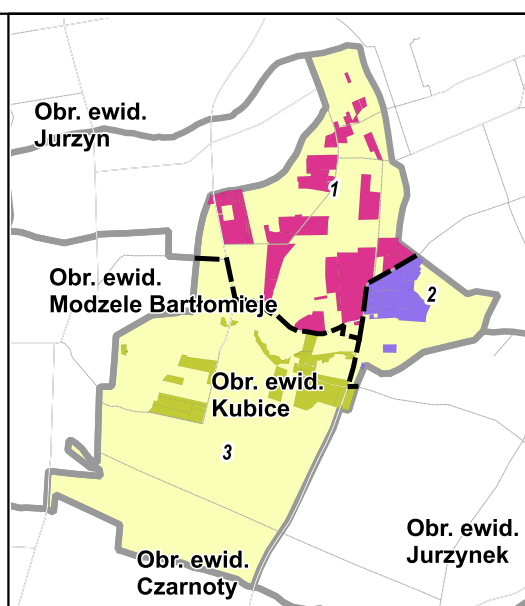

MAPA GOSPODARczo-PRZEGLĄDOWA DRZEWOSTANÓW

OBREB KUBICE
 GMINA Nowe Miasto
 POWIAT Płofski
 WOJEWÓDZTWO Mazowieckie
 Stan na: 01.01.2021
 POWIERZCHNIA OGÓLNA **82,11 ha (82,1067 ha)**
 SKALA 1:5 000,002739

Legenda

gr. Leśne niezalesione gr. Leśne do odnowienia zalesione

	Sosna (So), Modrzew (Md), Limba (Lb)		Granica obrębu
	Świerk (Sw)		Granica współwłasności z inną wł.
	Jodła (Jd), Dąglezia (Dg)		Granica oddziału
	Dąb (Db)		Granica poddziału
	Buk (Bk), Grab (Gb)		Drogi leśne
	Jesion (Js), Klon (Kl), Wiąz (Wz), Jawor (Jw)		Linie energetyczne, telekom., rurociągi
	Olśza (Ol)		Cieki
	Brzoza (Brz), Akacja (Ak)		Pozostałe elementy liniowe
	Topola (Tp), Osika (Os), Wierzba (Wb), Lipa (Lp)		Drogi:
	Pozostałe grunty leśne		Autostrada
			Główna
			Lokalna
			Ścieżka

3 Opis oddziału
6So70 Opis poddziału
a 1.56
f Kasownik

	Plazowina iglasta
	Plazowina liściasta
	Zrąb
	Powierzchnia gruntów leśnych o powierzchni mniejszej niż 0,1 ha w kompleksach (art. 3 ustawy o lasach z dnia 28 września 1991 roku)
	Las w innej własności
	128 Las we władaniu PGL
	321 Działka ewidencyjna
	1-dL Granica pow. niestanowiącej wyłączenia (PNSW)
	LwV Klasoużytek