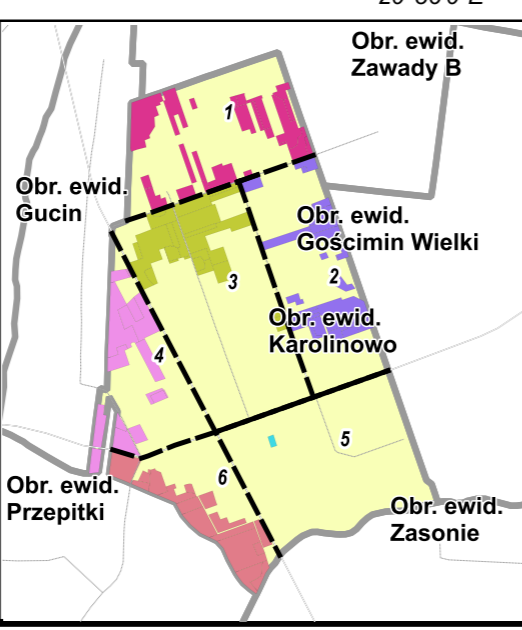

Legenda

gr. Leśniane gr. Leśne do odnowienia zalesione

	Sosna (So), Modrzew (Md), Limba (Lb)
	Świerk (Sw)
	Jodła (Jd), Dąglezja (Dg)
	Dąb (Db)
	Buk (Bk), Grab (Gb)
	Jesion (Js), Klon (Kl), Wiąz (Wz), Jawor (Jw)
	Olsza (Ol)
	Brzoza (Brz), Akacja (Ak)
	Topola (Tp), Osika (Os), Wierzba (Wb), Lipa (Lp)
	Pozostałe grunty leśne

3 Opis oddziału
6So70 Opis pododdziału
1.56 Kasownik

gr. Leśniane gr. Leśne do odnowienia zalesione

	Granica obrębu
	Granica współwłasności z inną wł.
	Granica oddziału
	Granica pododdziału
	Linie energetyczne, telekom., rurociągi
	Cieki
	Pozostałe elementy liniowe

Drogi:

	Autostrada
	Główna
	Lokalna
	Scieżka

	Plazowina iglasta
	Plazowina liściasta
	Zrąb
	Powierzchnia gruntów leśnych o powierzchni mniejszej niż 0,1 ha w kompleksach (art. 3 ustawy o lasach z dnia 28 września 1991 roku)
	Las innych własności
	Las we władaniu PGL
	Działka ewidencyjna
	Granica pow. niestanowiącej swyłączenia (PNSW)
	Klasoużytek

Powiat Płoński

Państwowe Gospodarstwo Leśne Lasy Państwowe

LAS-PANSTWOWE

LAS-R Sp. z o.o.
e-mail: biuro@las-r.pl
www.las-r.pl
ul. Strygomska 34/15,
05-817 Kozłowo