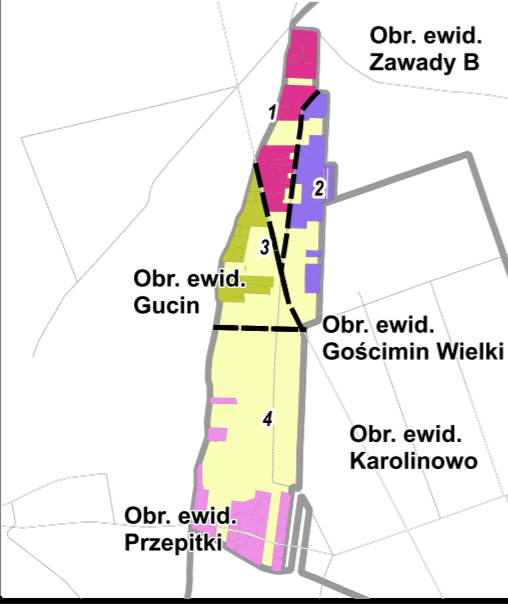

**MAPA GOSPODARczo-PRZEGLĄDOWA DRZEWOSTANÓW**

**OBREB GUCIN**

GMINA Nowe Miasto  
 POWIAT Płoński  
 WOJEWÓDZTWO Mazowieckie

Stan na: 01.01.2021

**POWIERZCHNIA OGÓLNA 55,44 ha (55,4423 ha)**

SKALA 1:5 000

0 50 100 150 200 m

**Legenda**

gr. Leśne niezależone do odnowienia zalesione	gr. Leśne do odnowienia zalesione	3	Opis oddziału
6So70	a 1,56	Opis poddziału	6So70
7	Kasownik		

3 Opis oddziału  
 6So70 a 1,56 Opis poddziału  
 7 Kasownik

Zródła danych: geportal.gov.pl, @autorzy OpenStreetMap, BDL 2019

Granica obrębu	Granica współwłasności z inną wt.	Granica oddziału	Granica poddziału	Drogi leśne	Linie energetyczne, telekom., rurociągi	Cieki	Pozostałe elementy liniowe
Autostrada	Główna	Lokalna	Szczelka				

Plazowina iglasta	Plazowina liściasta	Zrąb	Powierzchnia gruntów leśnych o powierzchni mniejszej niż 0,1 ha w kompleksach (art. 3 ustawy o lasach z dnia 28 września 1991 roku)	Las w władaniu PGL	Działka ewidencyjna	Granica pow. niestanowiącej wyłączenia (PNSW)	KLASUZYTEK
128	32/1						