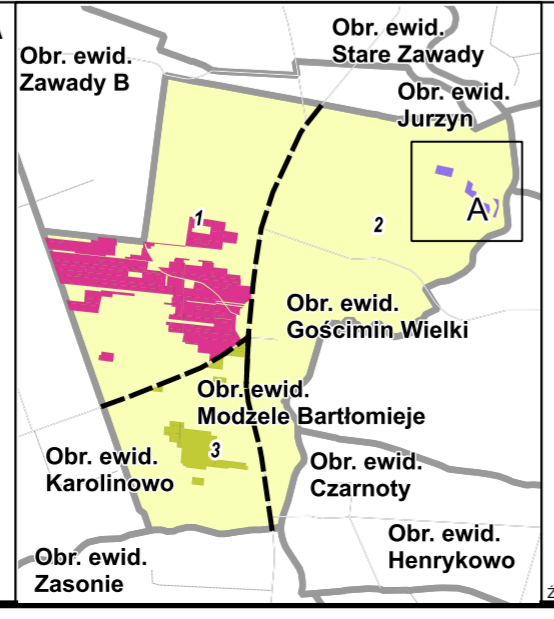

MAPA GOSPODARczo-PRZEGLĄDOWA DRZEWOSTANÓW

OBREB GOŚCIMIN WIELKI

GMINA
Nowe Miasto

POWIAT
Płoński

WOJEWÓDZTWO
Mazowieckie

Stan na: 01.01.2021

**POWIERZCHNIA OGÓLNA
58,62 ha (58,6212 ha)**

SKALA 1:5 000

Legenda	
	gr. Leśne niezalesione
	gr. Leśne do odnowienia zalesione
	Sosna (So), Modrzew (Md), Limba (Lb)
	Świerk (Sw)
	Jodła (Jd), Dąglezja (Dg)
	Dąb (Db)
	Buk (Bk), Grab (Gb)
	Jesion (Js), Klon (Kl), Wiąz (Wz), Jawor (Jw)
	Olsza (Ol)
	Brzoza (Brz), Akacja (Ak)
	Topola (Tp), Osika (Os), Wierzba (Wb), Lipa (Lp)
	Pozostałe grunty leśne
	3 a 6So70 1.56 Opis oddziału
	Opis pododdziału
	Kasownik
	Granica obrębu
	Granica współwłasności z inną wł.
	Granica oddziału
	Granica pododdziału
	Drogi leśne
	Linie energetyczne, telekom., rurociągi
	Ciek
	Pozostałe elementy liniowe
	Drogi: Autostrada
	Drogi: Główna
	Drogi: Lokalna
	Drogi: Ścieżka
	Plazowina iglasta
	Plazowina liściasta
	Zrąb
	Powierzchnia gruntów leśnych o powierzchni mniejszej niż 0,1 ha w kompleksach (art. 3 ustawy o lasach z dnia 28 września 1991 roku)
	Las innych własności
	Las we władaniu PGL
	Działka ewidencyjna
	Granica pow. niestanowiącej wyłączenia (PNSW)
	Klasoużytek