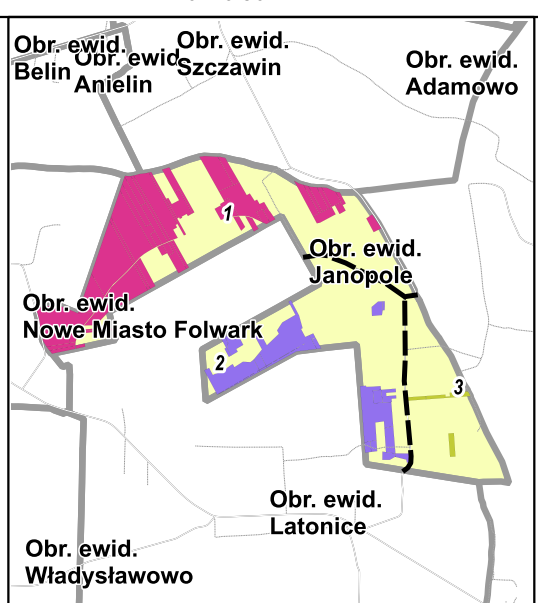

MAPA GOSPODARCZO-PRZEGLĄDOWA DRZEWOSTANÓW

OBREB JANOPOLE

GINA
Nowe Miasto
POWIAT Płoński
WOJEWÓDZTWO Mazowieckie

Stan na: 01.01.2021

POWIERZCHNIA OGÓLNA 54,53 ha (54,5338 ha)

SKALA 1:4 999,996351

0 50 100 150 200 m

Legenda

	Sosna (So), Modrzew (Md), Limba (Lb)
	Świerk (Św)
	Jodła (Jd), Daglezja (Dg)
	Dąb (Db)
	Buk (Bk), Grab (Gb)
	Jesion (Js), Klon (Kl), Wiąz (Wz), Jawor (Jw)
	Olsza (Ol)
	Brzoza (Brz), Akacja (Ak)
	Topola (Tp), Osika (Os), Wierzba (Wb), Lipa (Lp)
	Pozostałe grunty leśne

3 Opis oddziału
6So70 Opis pododdziału
7.56 Kasownik

	Granica obrębu
	Granica współwłasności z inną wf.
	Granica oddziału
	Granica pododdziału
	Drogi leśne
	Linie energetyczne, telekom., rurociągi
	Cieki
	Pozostałe elementy liniowe